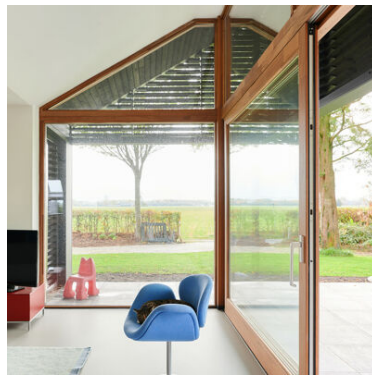

Systemes de produits d'occasion / dimensions

› **Induline T-745 Plus**

Art. N° 7920

Images

©

©

©

©

Vous trouverez de plus amples informations sous :

<https://www.remmers.be/fr_BE/referenceDetail/2691>