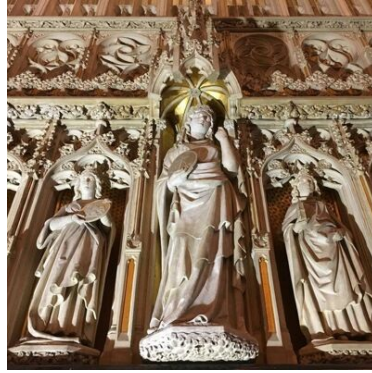

Images

©

©

©

©

Vous trouverez de plus amples informations sous :
<https://www.remmers.be/fr_BE/referenceDetail/2177>